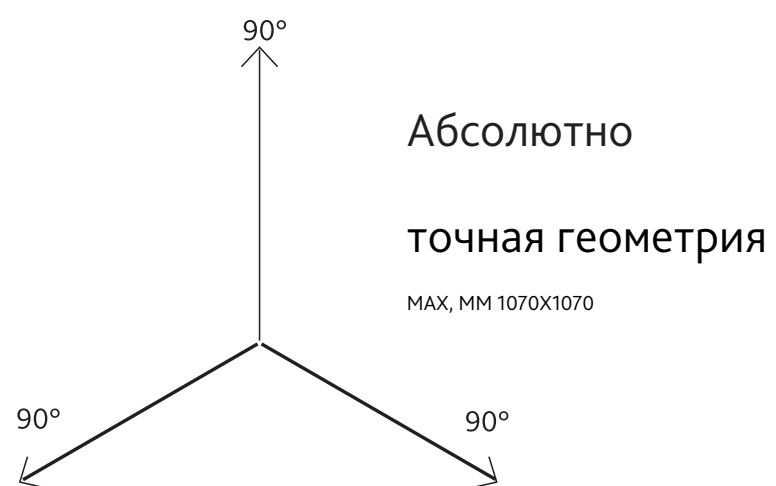

Абсолютно
точная геометрия
MAX, MM 1070X1070

VERÓY

+7(831) 437-16-19

+7(831) 437-16-20

С понедельника по пятницу
с 8.00 до 17.00

WWW.VEROY.RU