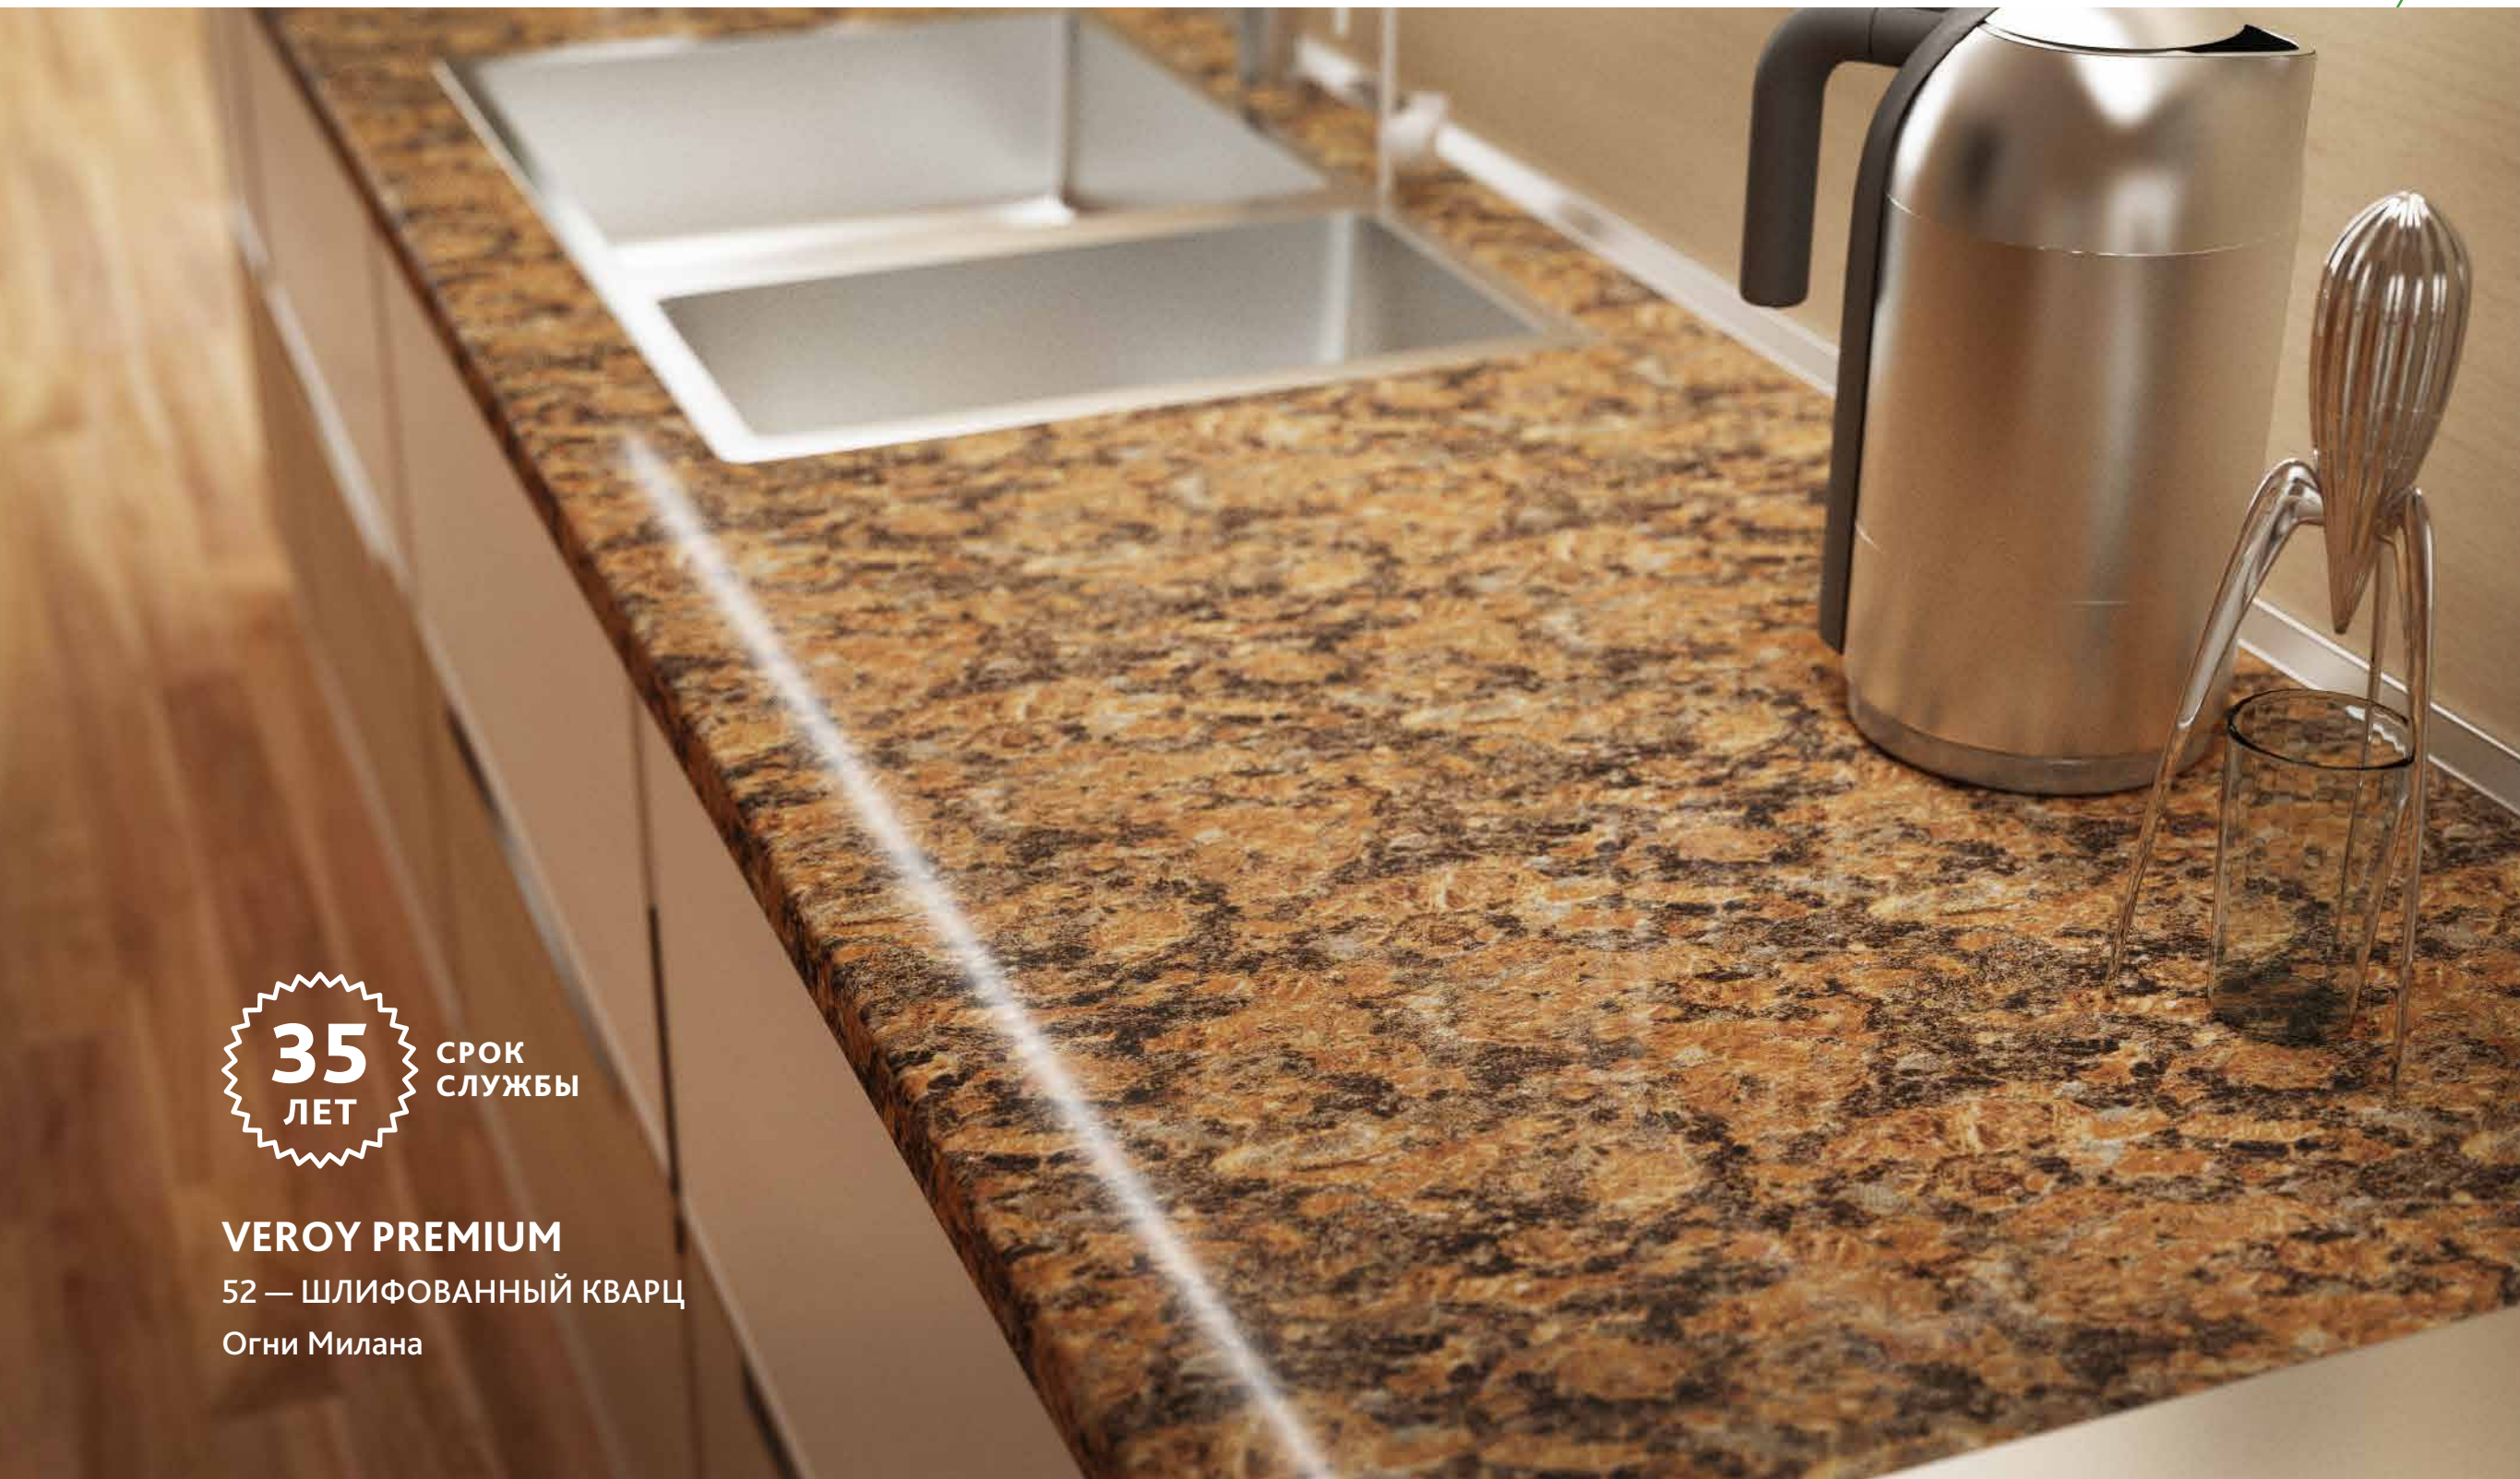

СРОК
СЛУЖБЫ

35
ЛЕТ

22 — АНИК, 52 — ШЛИФОВАННЫЙ КВАРЦ,
18 — ВЕРТИКАЛЬ, 12 — ШПОН

35
ЛЕТ

СРОК
СЛУЖБЫ

VEROY PREMIUM
52 — ШЛИФОВАННЫЙ КВАРЦ
Огни Милана

35
ЛЕТ

СРОК
СЛУЖБЫ