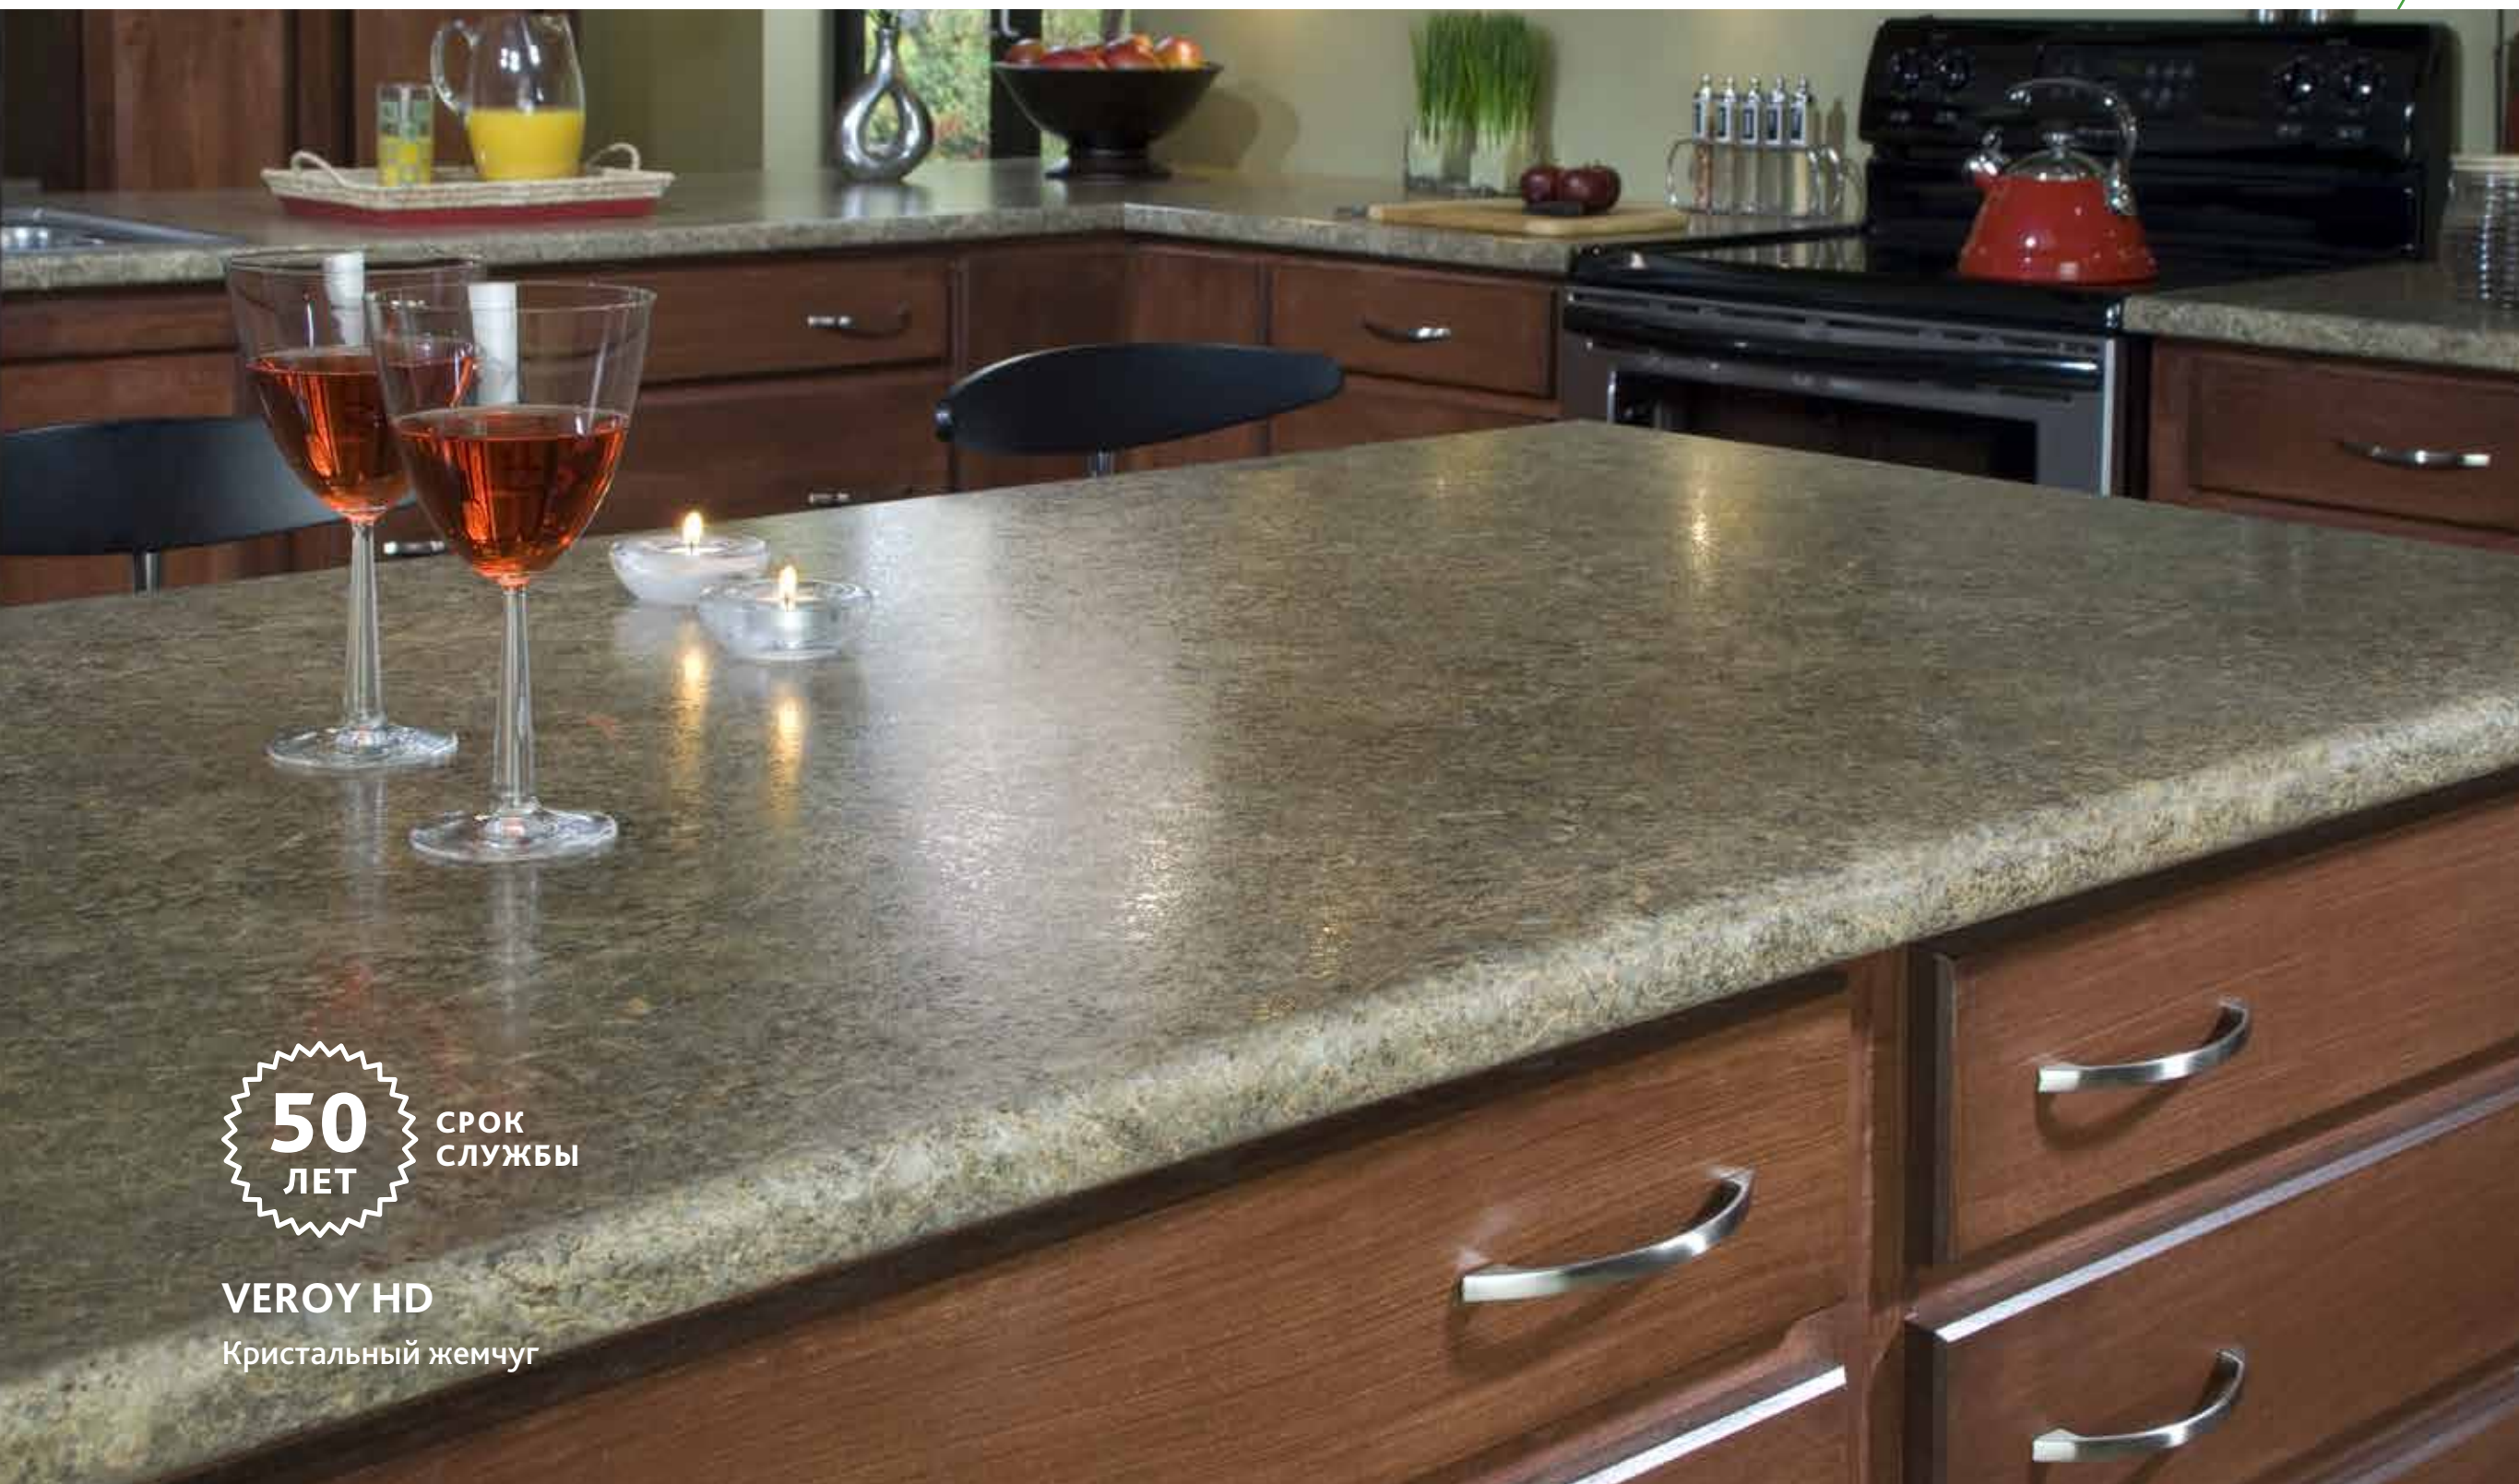

50
ЛЕТ

СРОК
СЛУЖБЫ

VEROY HD

Кристалльный жемчуг

VEROY HD/PREMIUM

СРОК
СЛУЖБЫ

50/35
ЛЕТ

ЗНАЧИТЕЛЬНО ПРЕВОСХОДЯТ ПО
ИЗНОСОСТОЙКОСТИ ВСЕ СУЩЕСТВУЮЩИЕ МАТЕРИАЛЫ ДЛЯ
ИЗГОТОВЛЕНИЯ РАБОЧИХ ПОВЕРХНОСТЕЙ.