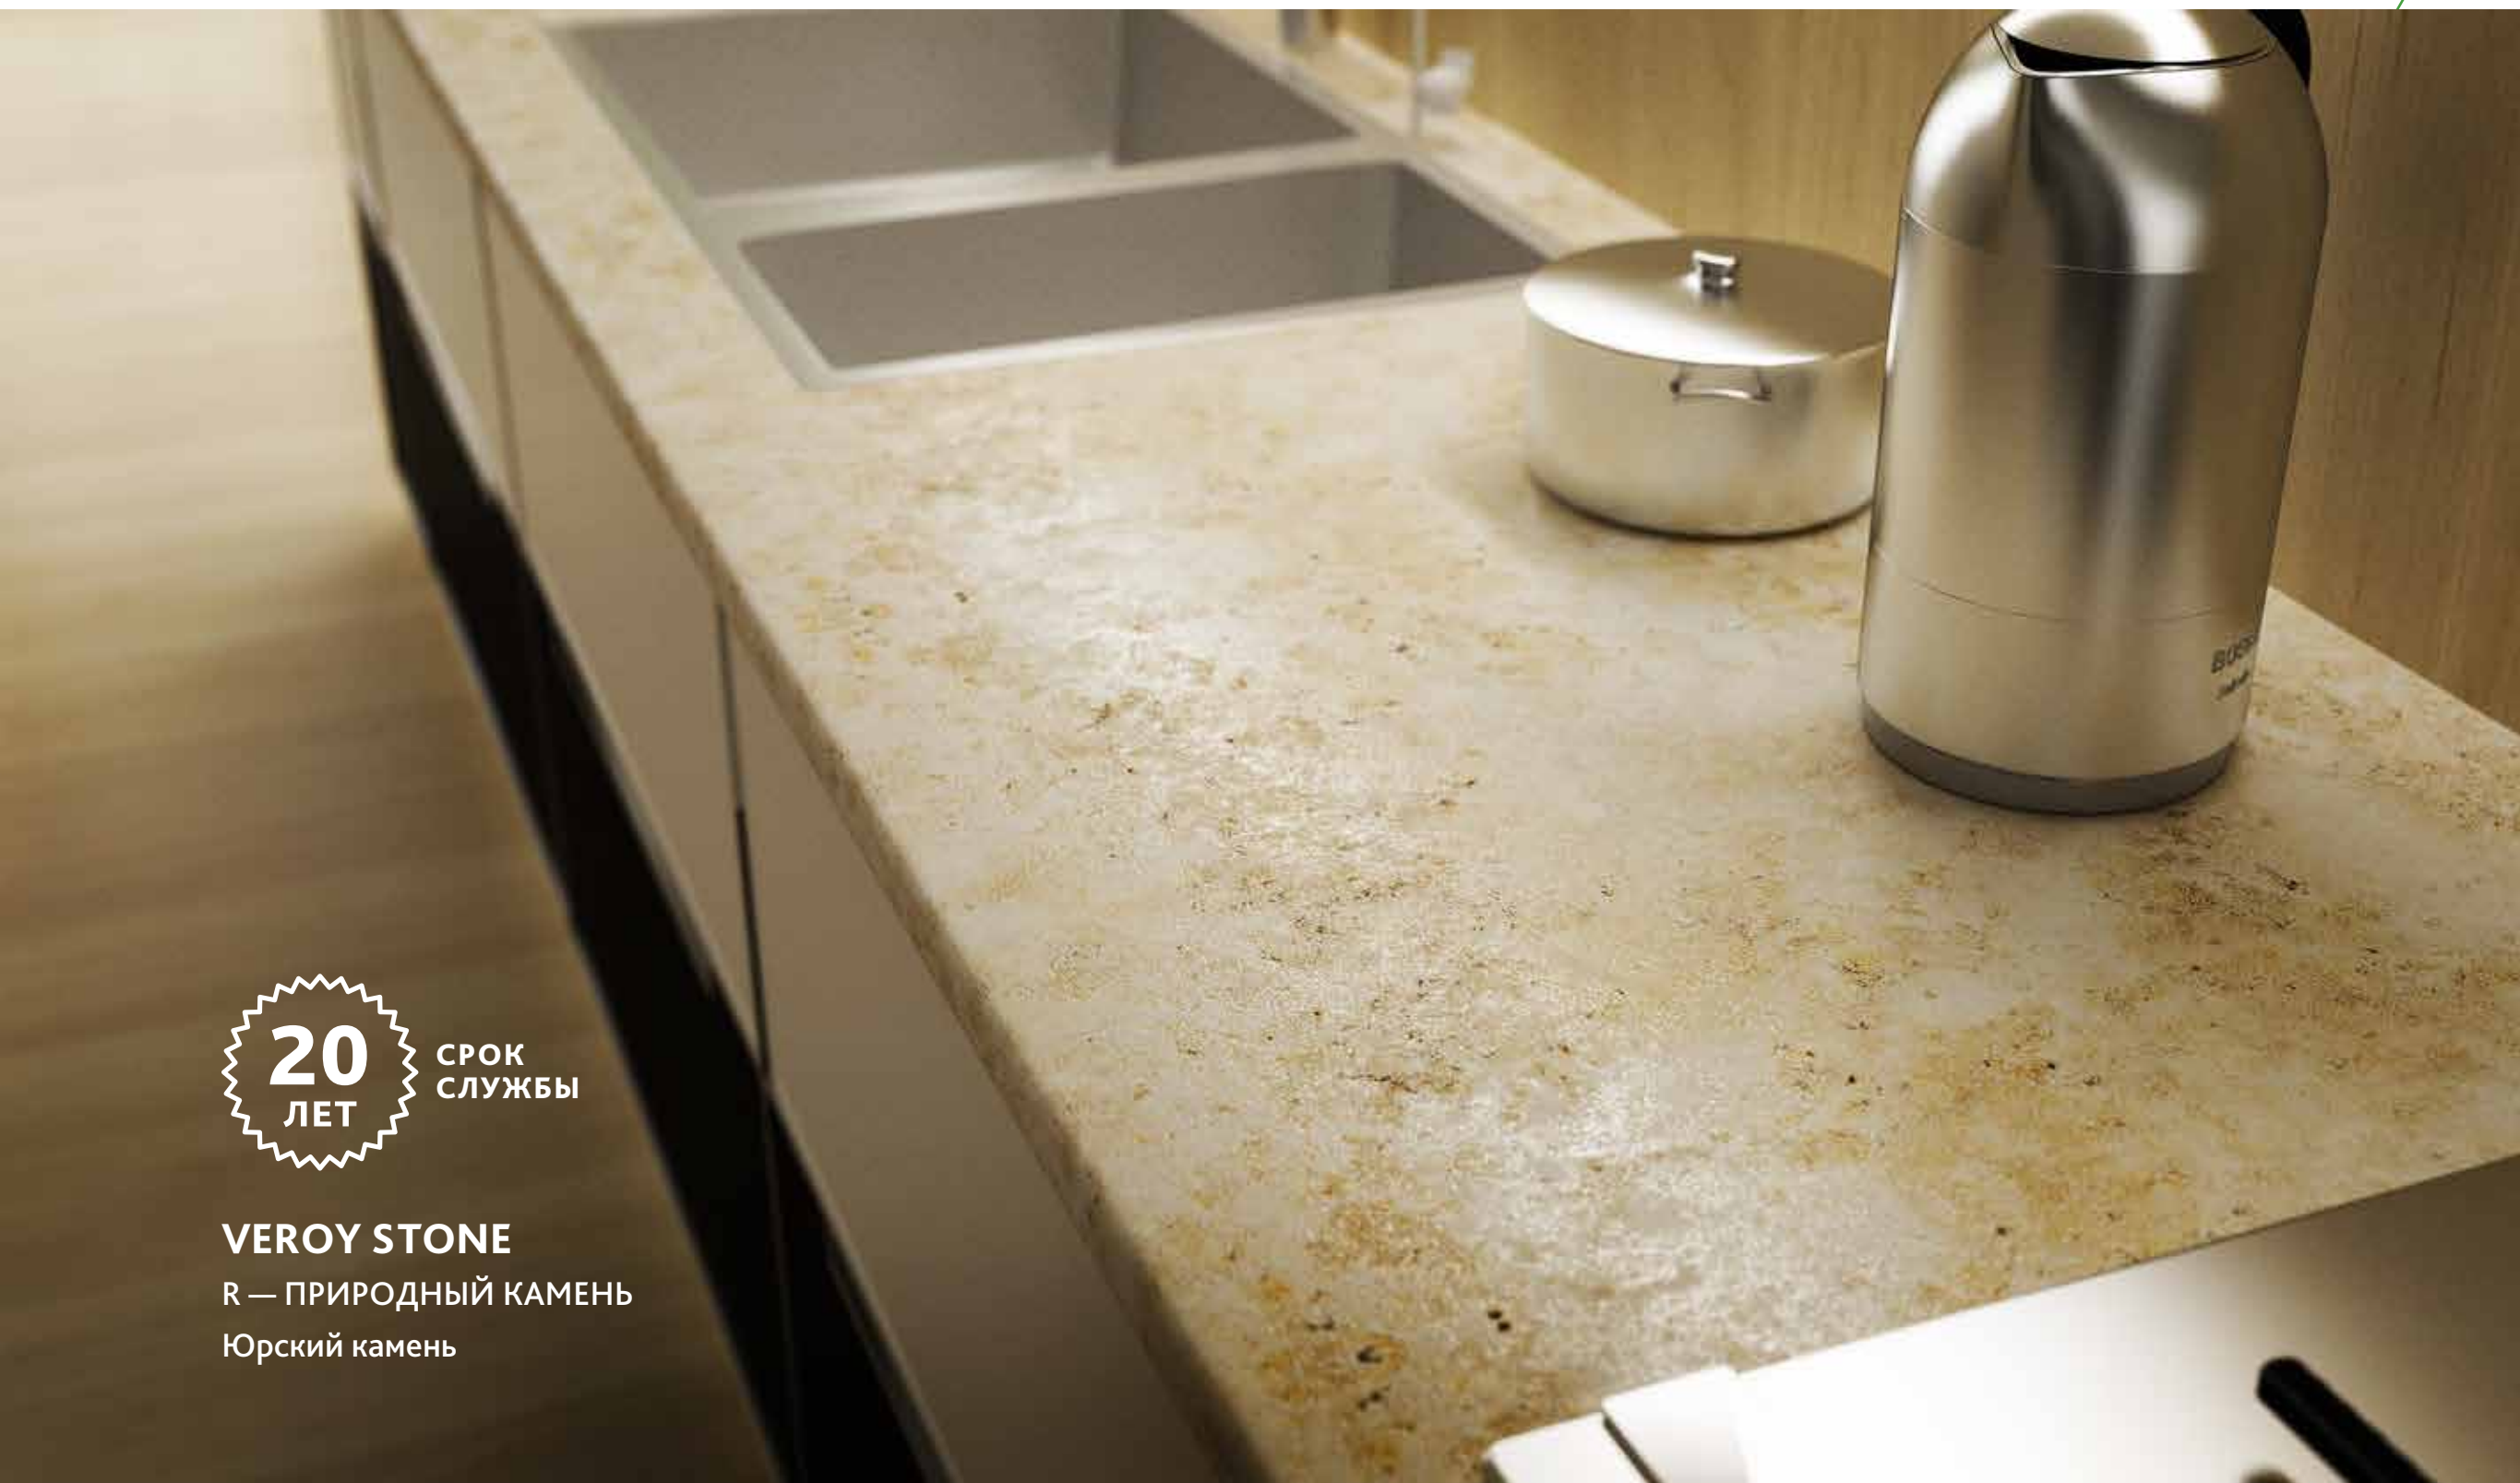

VEROY STONE

3 ЦЕНОВАЯ ГРУППА

ХОРОШО ЗАБЫТОЕ НОВОЕ

СРОК
СЛУЖБЫ

20
ЛЕТ

R — ПРИРОДНЫЙ КАМЕНЬ, GT, Q — ГРАНИТ,
XX — СКАЛА, 8 — ШЛИФОВАННЫЙ КАМЕНЬ

20
ЛЕТ
СРОК
СЛУЖБЫ

VEROY STONE
R — ПРИРОДНЫЙ КАМЕНЬ
Юрский камень