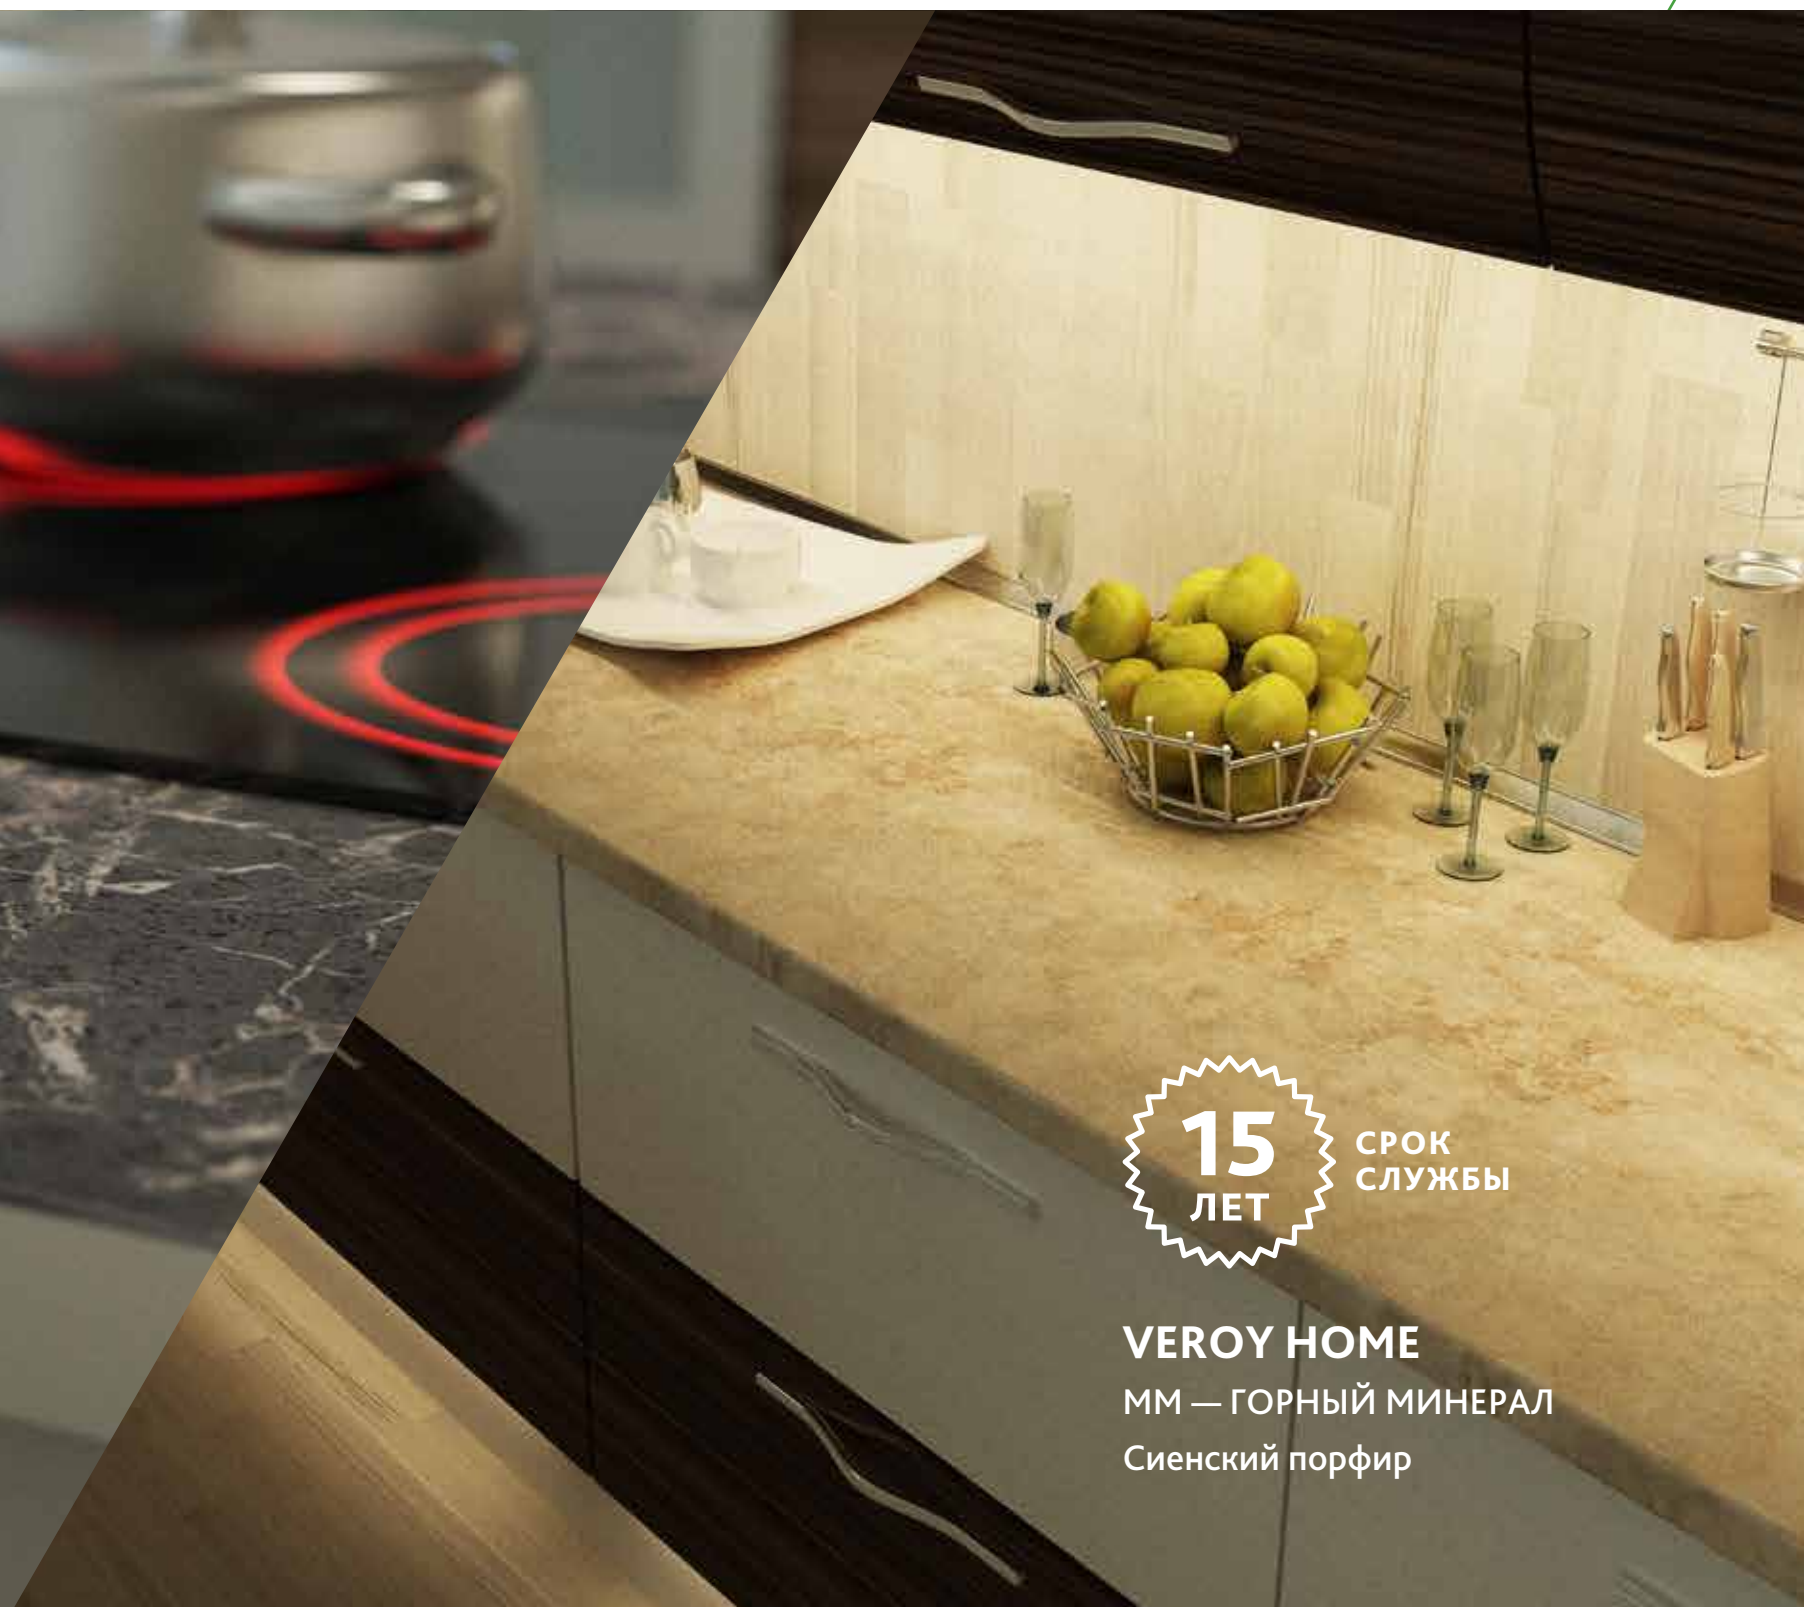

15
ЛЕТ

СРОК
СЛУЖБЫ

VEROY HOME
ММ — ГОРНЫЙ МИНЕРАЛ
Сиенский порфир