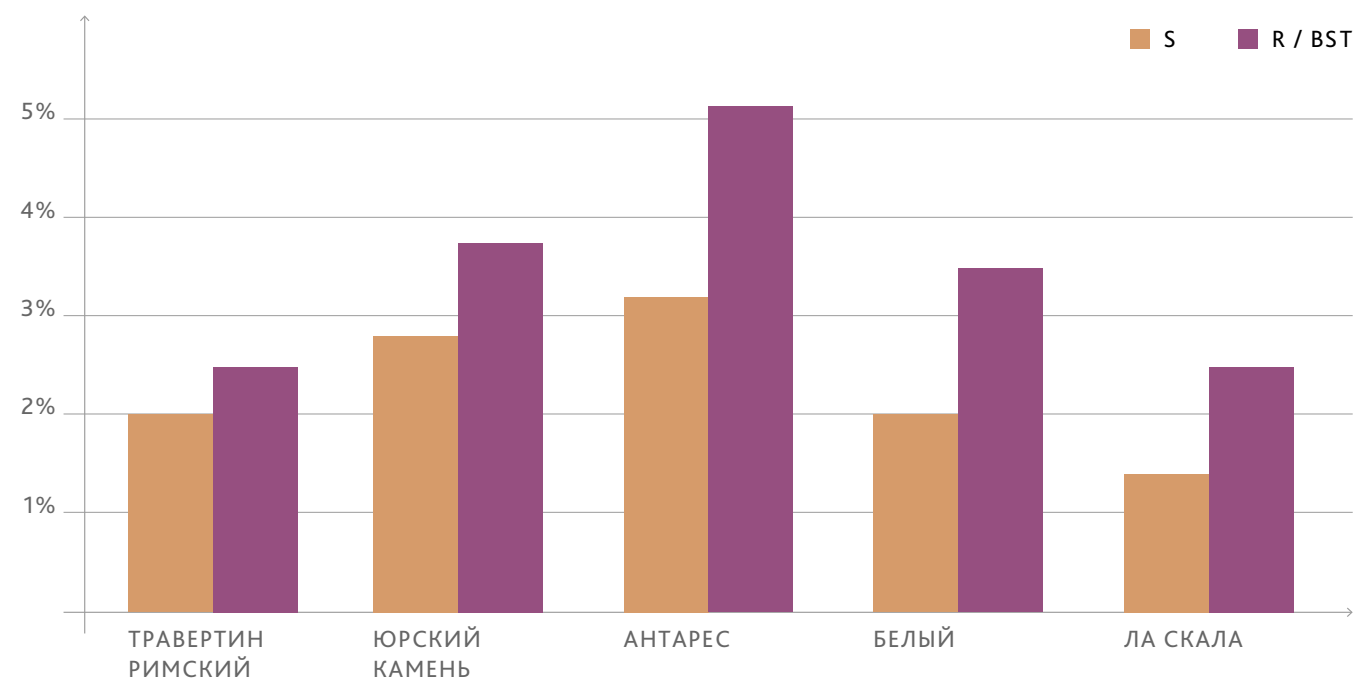

VEROY PREMIUM

12 — ШПОН

Персидский орех

35
ЛЕТ

СРОК
СЛУЖБЫ

VEROY PREMIUM

22 — АНТИК

Оникс Золотой

VEROY STONE

3 ЦЕНОВАЯ ГРУППА

ХОРОШО ЗАБЫТОЕ НОВОЕ

СРОК
СЛУЖБЫ

20
ЛЕТ

R — ПРИРОДНЫЙ КАМЕНЬ, GT, Q — ГРАНИТ,
XX — СКАЛА, 8 — ШЛИФОВАННЫЙ КАМЕНЬ

20
ЛЕТ
СРОК
СЛУЖБЫ

VEROY STONE
R — ПРИРОДНЫЙ КАМЕНЬ
Юрский камень