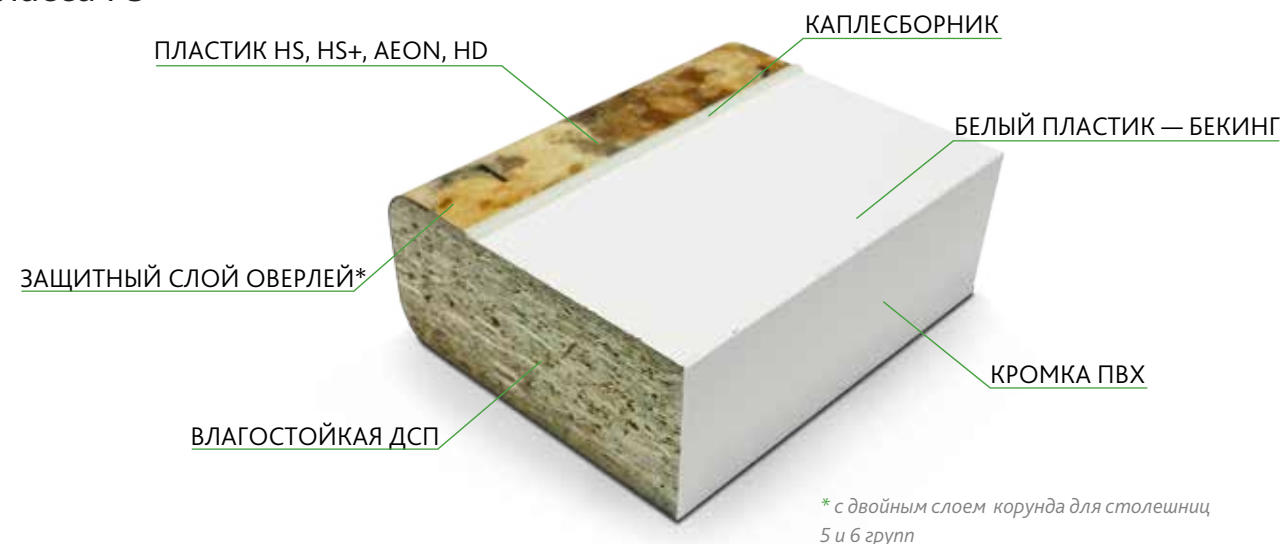

КАЧЕСТВО

ВЫСОКОЕ КАЧЕСТВО ИСПОЛЬЗУЕМЫХ МАТЕРИАЛОВ

ДСП повышенной влагостойкости класса P5

Обратная сторона столешницы — белый пластик

Стандарт качества пластика Hs, HS+, HD, AEON

- H = 0,6-0,8 мм
- Гарантированный оверлей
- Поверхность в экотекстуре

ПОКАЗАТЕЛИ ПЛАСТИКА НА ИСТИРАЕМОСТЬ

СТАНДАРТ КАЧЕСТВА ПЛАСТИКА	ST	PF	HS	HS+	Высокий глянец	Экстаглянец (Искра)	Экстаглянец Премиум АЕОН	Премиум АЕОН	HD
ЦЕНОВАЯ ГРУППА	БМК и конкуренты	1	2	3	4	5	5	5	6
ОБОРОТЫ ТАЙБЕРА (СРЕДНЕЕ ЗНАЧЕНИЕ)	15	150	250	400	200	600	1000	1200	1600