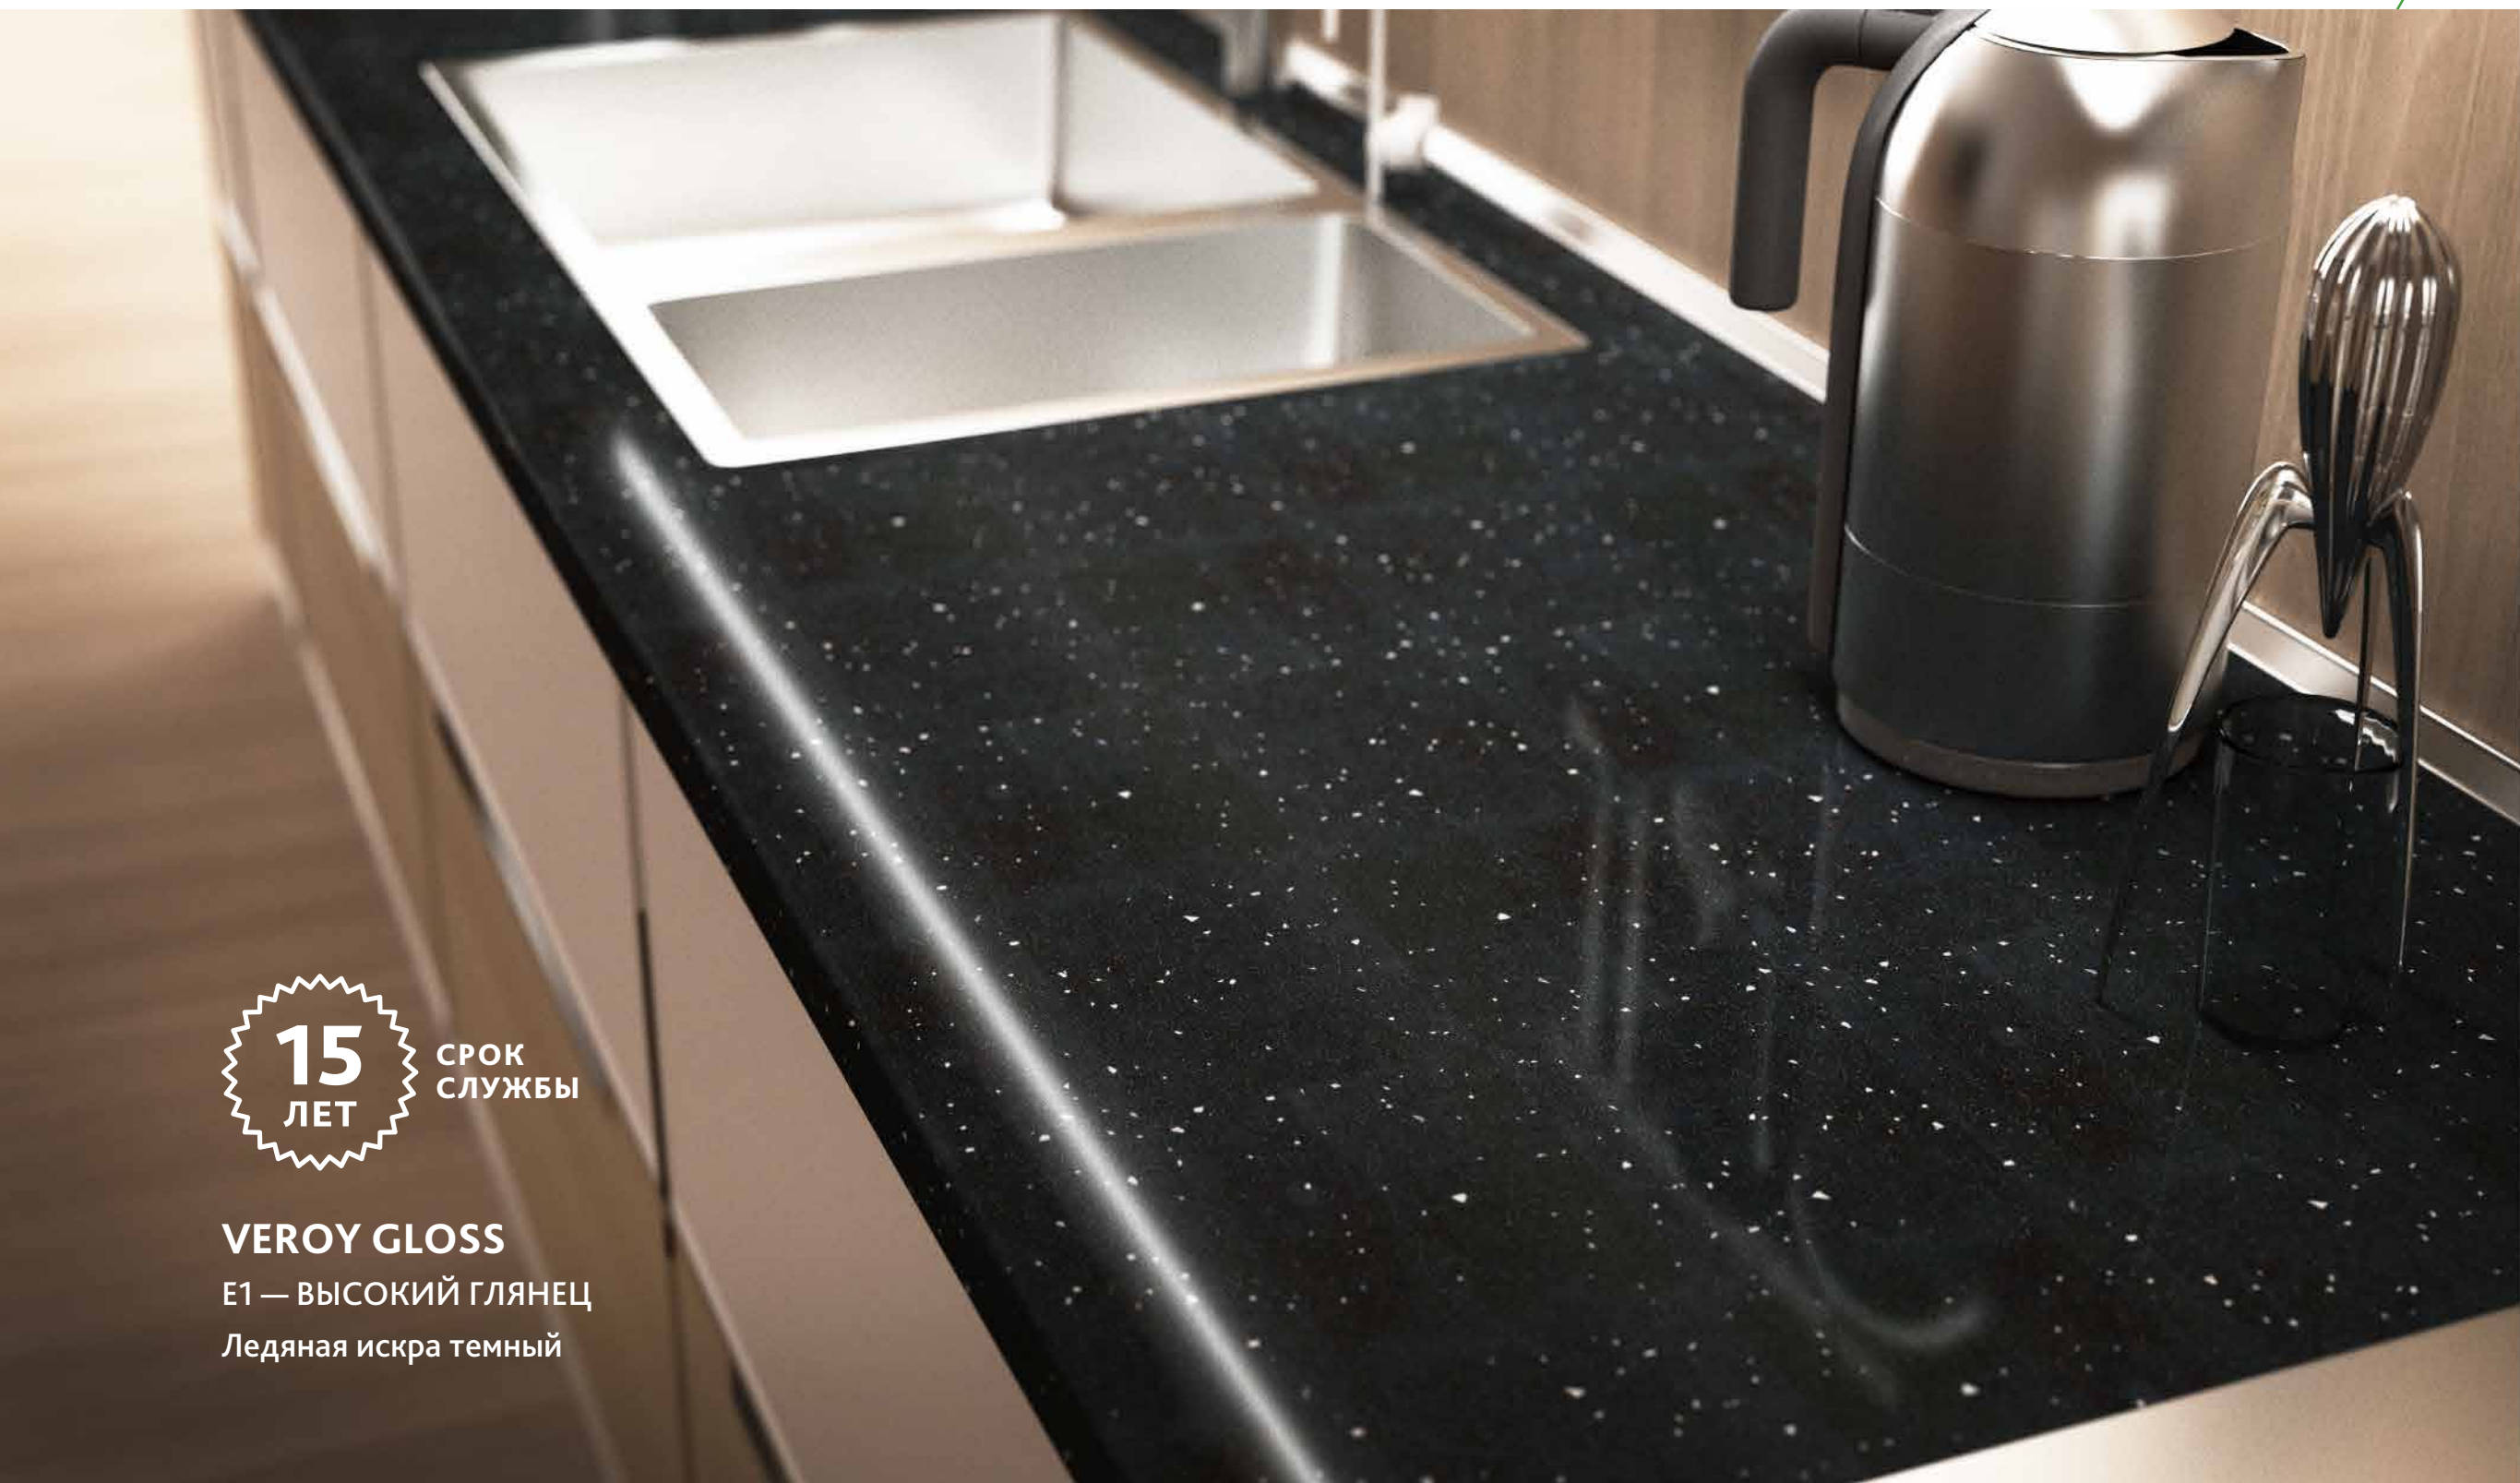

15
ЛЕТ

СРОК
СЛУЖБЫ

VEROY GLOSS

E1 — ВЫСОКИЙ ГЛЯНЕЦ

Ледяная искра темный