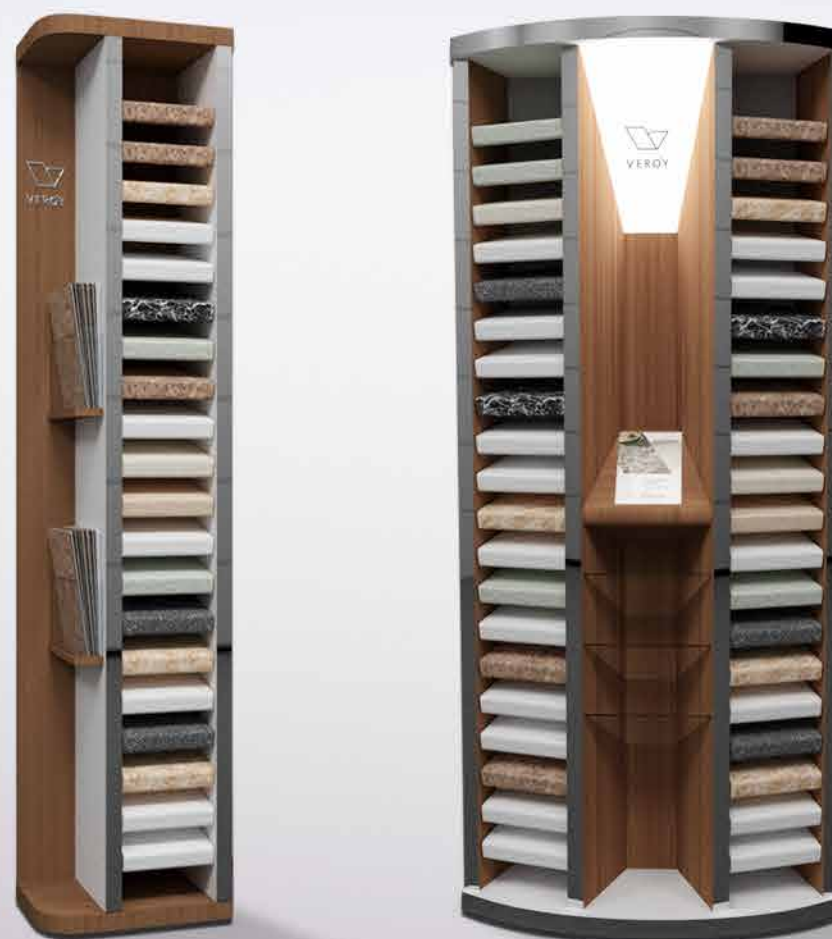

30
ЛЕТ

СРОК
СЛУЖБЫ

VEROY GLOSS

01 — ЭКСТРАГЛЯНЕЦ

Глазированное стекло

15
ЛЕТ

СРОК
СЛУЖБЫ

VEROY GLOSS

E1 — ВЫСОКИЙ ГЛЯНЕЦ

Ледяная искра темный

СПОСОБЫ ПРОДВИЖЕНИЯ VEROY

КАТАЛОГИ ОБРАЗЦОВ ПЛАСТИКОВ

СПОСОБЫ ПРОДВИЖЕНИЯ VEROY

ВЫСТАВОЧНЫЕ ТУМБЫ С ОБРАЗЦАМИ СТОЛЕШНИЦ

СПОСОБЫ ПРОДВИЖЕНИЯ VEROY

ПОЛИГРАФИЧЕСКАЯ ПРОДУКЦИЯ