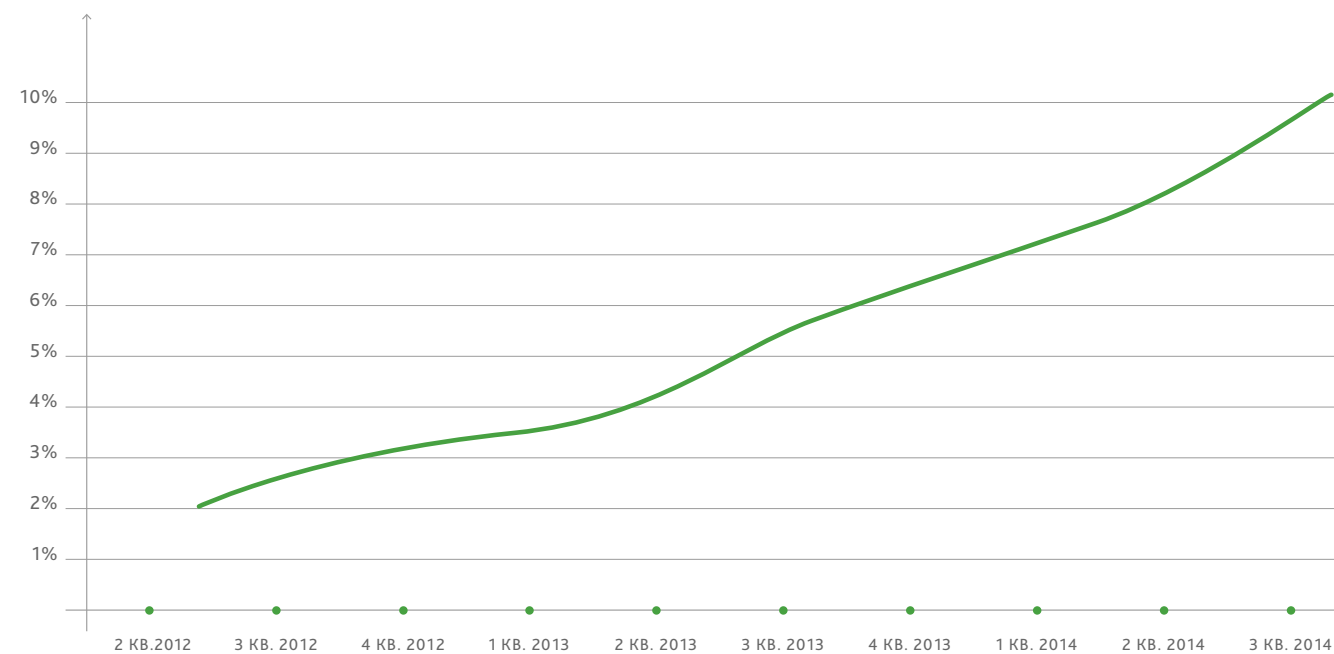

МАТЕРИАЛ	VEROY HD ДИКИЙ КАМЕНЬ	VEROY PREMIUM	КВАРЦЕВЫЙ АГЛОМЕРАТ	НАТУРАЛЬНЫЙ МРАМОР	ИСКУССТВЕННЫЙ КАМЕНЬ
% ИЗМЕНЕНИЯ ГЛЯНЦА ПОСЛЕ 100 ЦИКЛОВ	-0,1	-4	-9,2	-38,8	-69,5

VEROY PREMIUM

5 ЦЕНОВАЯ ГРУППА

РОСКОШНОЕ РЕШЕНИЕ
ЗА РАЗУМНЫЕ ДЕНЬГИ

СРОК
СЛУЖБЫ

35
ЛЕТ

22 — АНИК, 52 — ШЛИФОВАННЫЙ КВАРЦ,
18 — ВЕРТИКАЛЬ, 12 — ШПОН

35
ЛЕТ

СРОК
СЛУЖБЫ

VEROY PREMIUM
52 — ШЛИФОВАННЫЙ КВАРЦ
Огни Милана

35
ЛЕТ

СРОК
СЛУЖБЫ