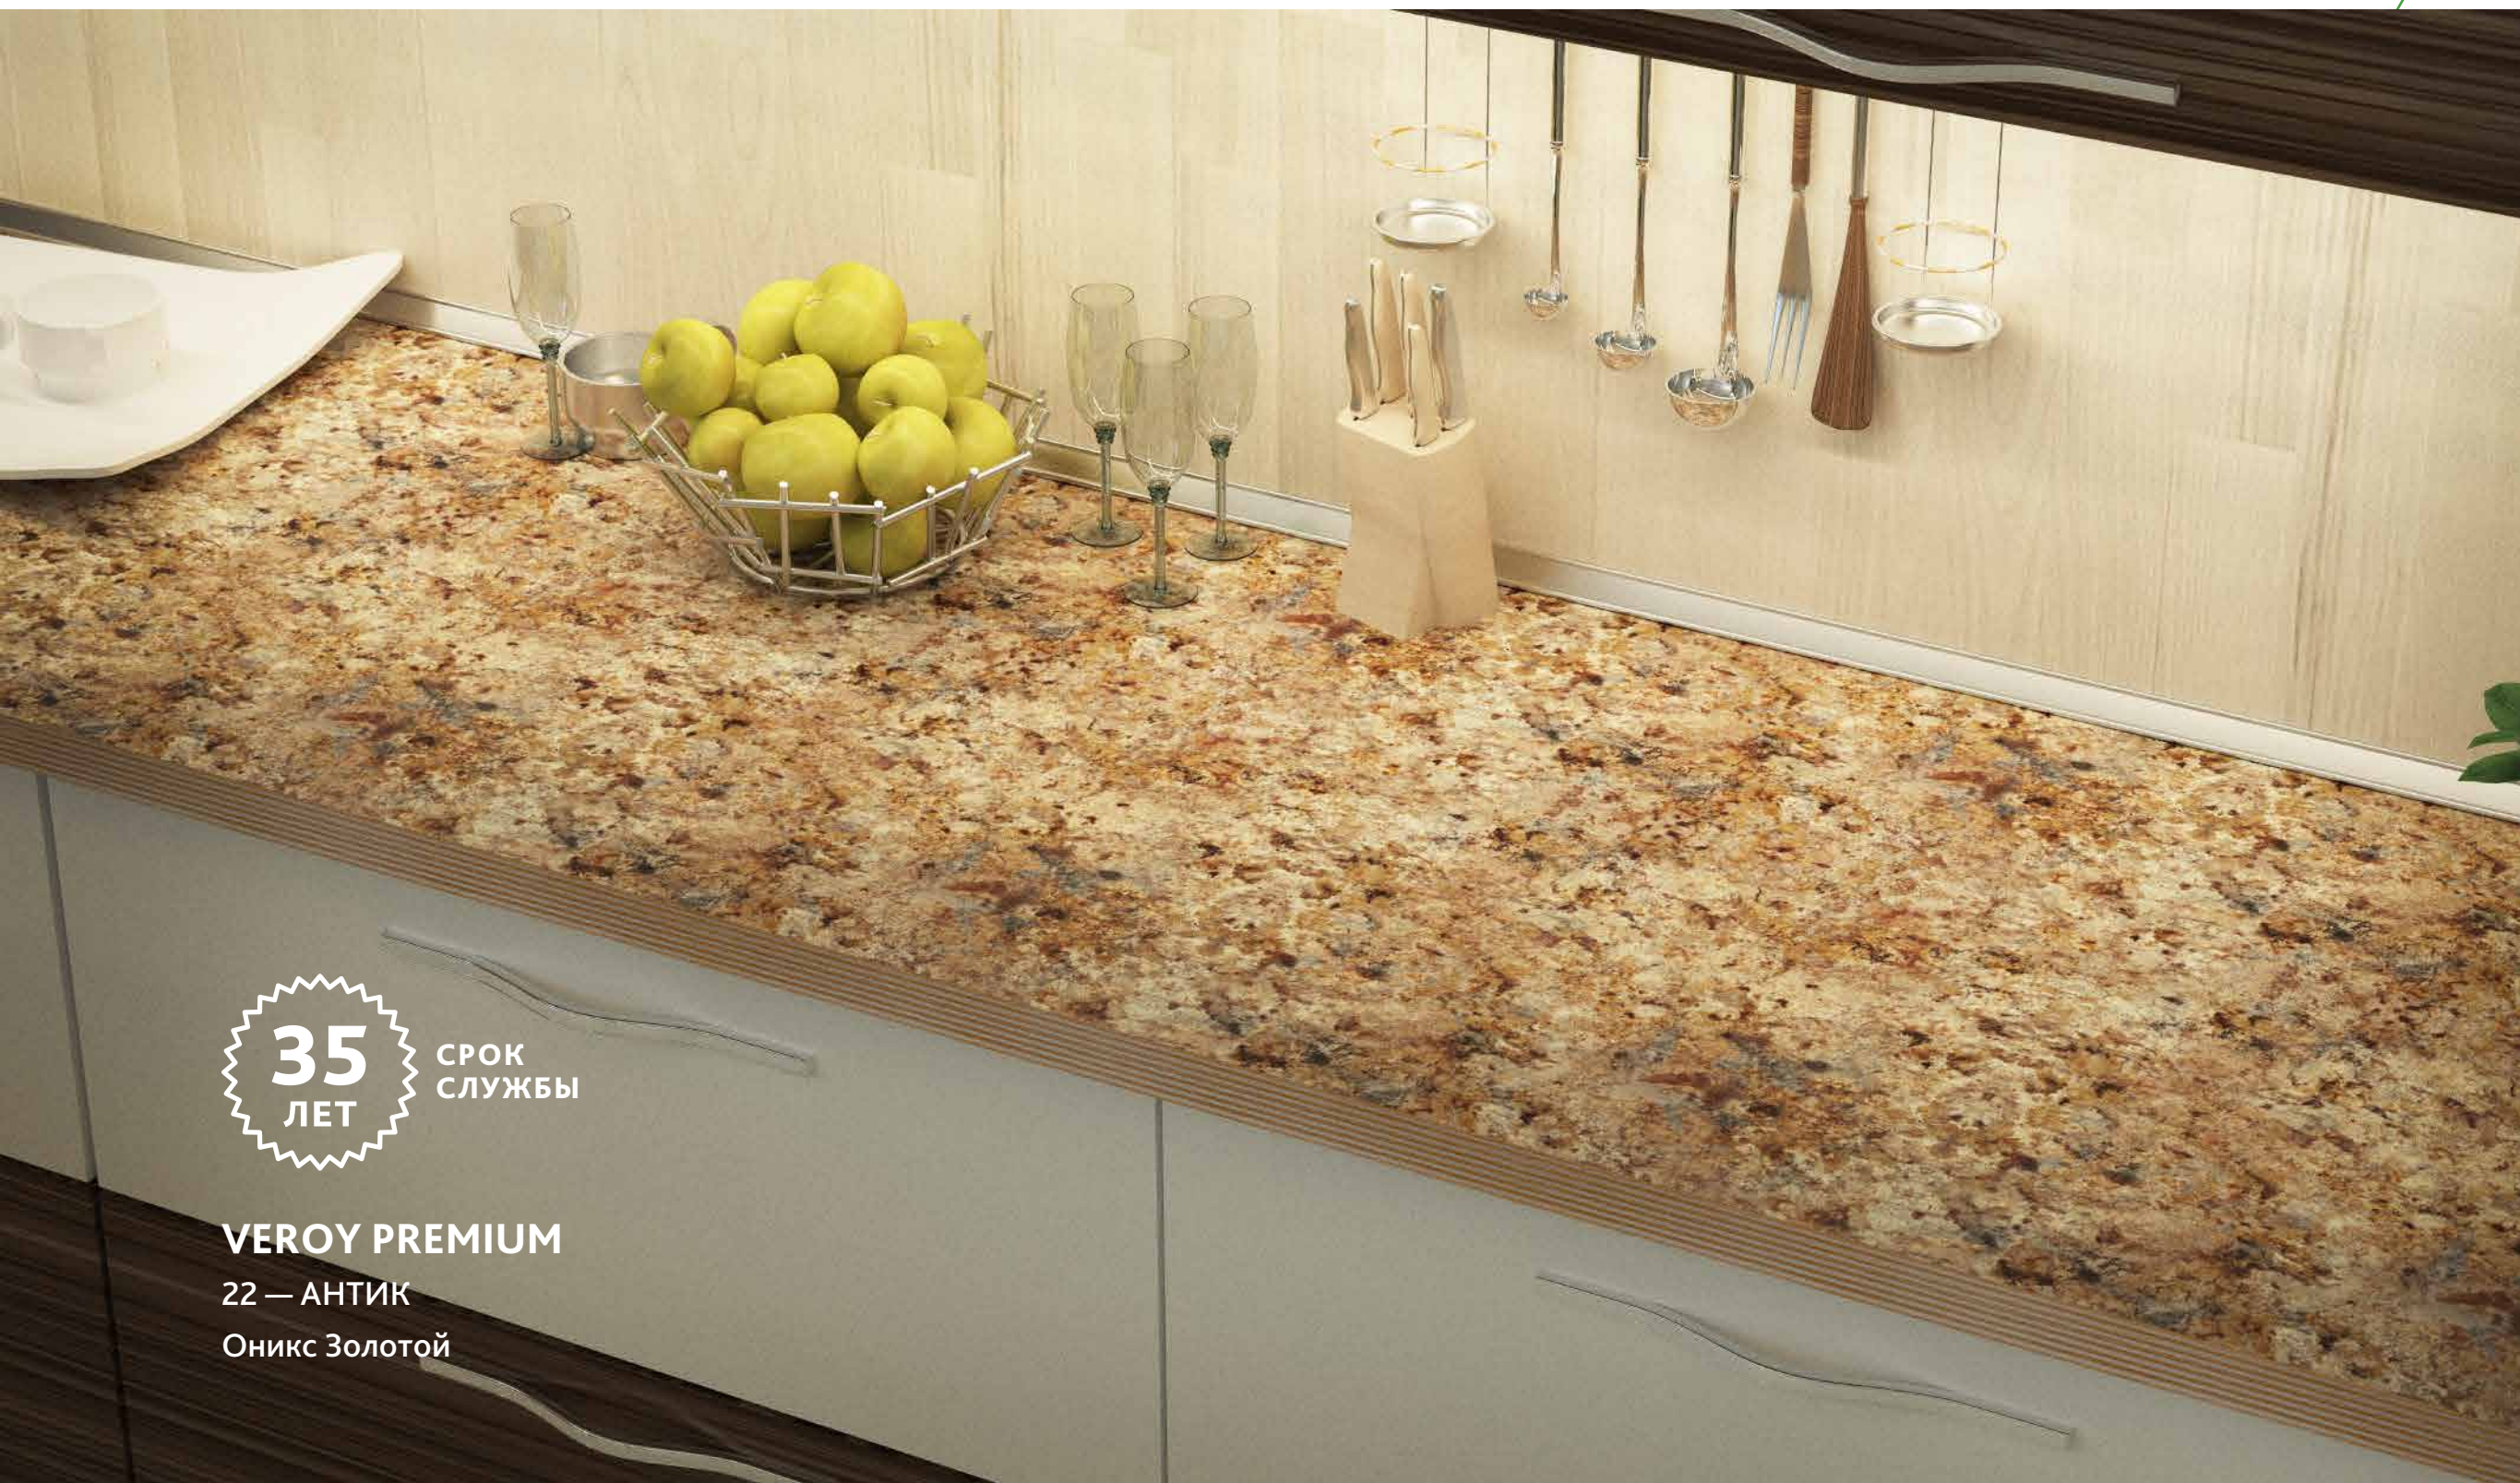

35
ЛЕТ

СРОК
СЛУЖБЫ

VEROY PREMIUM

22 — АНТИК

Оникс Золотой