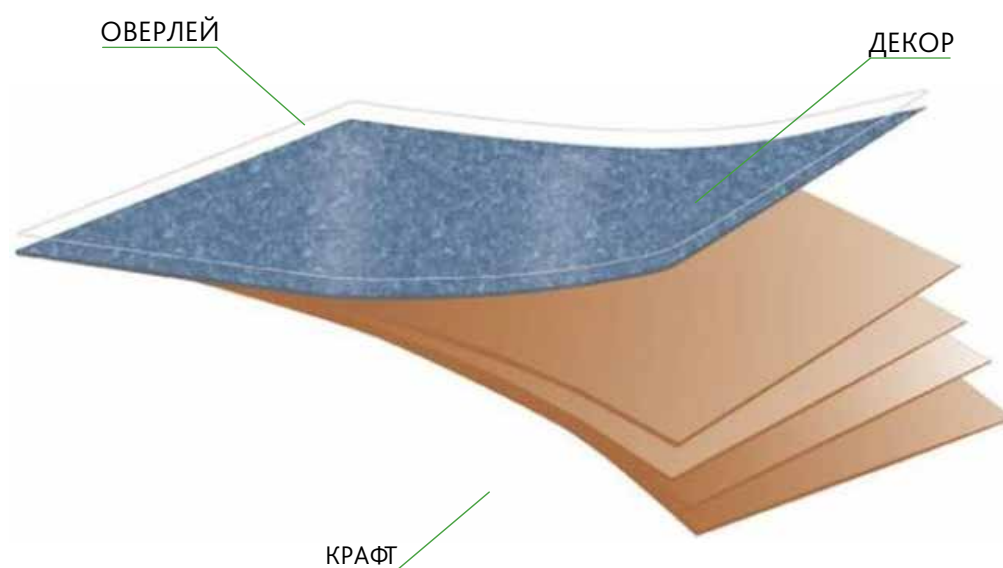

КАЧЕСТВО

ВЫСОКОЕ КАЧЕСТВО ИСПОЛЬЗУЕМЫХ МАТЕРИАЛОВ

ДСП повышенной влагостойкости класса P5

Обратная сторона столешницы — белый пластик

Стандарт качества пластика Hs, HS+, HD, AEON

- H = 0,6-0,8 мм
- Гарантированный оверлей
- Поверхность в экотекстуре

КАЧЕСТВО

90% УСПЕХА СТОЛЕШНИЦЫ ЗАКЛЮЧАЕТСЯ В КАЧЕСТВЕ
ОБЛИЦОВОЧНОГО ПЛАСТИКА

СТАНДАРТ КАЧЕСТВА ПЛАСТИКА В СТОЛЕШНИЦАХ VEROY

- Н=0,6-0,8 мм
- Гарантированный оверлей*
- Поверхность в экотекстуре

* с двойным слоем корунда для столешниц 5 и 6 групп